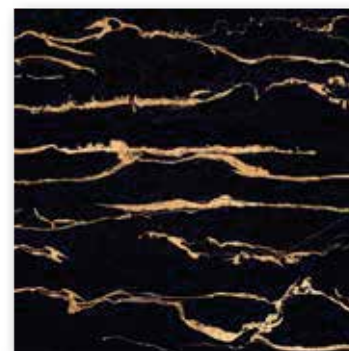

Área:
Interior y
Exterior

Acabado:
Brillante

**PORCELANATO
Sahara Laurent**

60x60 cm
010846

GRADO A

OFERTA

Q119.95
m²

Antes: Q169.95

Uso:
Piso

Área:
Interior

Acabado:
Marmoleado
Brillante

**PORCELANATO
LIV-SIMHA MARQUINA GOLD**

60x60 cm
012141

GRADO A

Oferta válida desde el 24/03/2026 hasta 27/04/2026. Aplican restricciones. Mientras duren existencias.