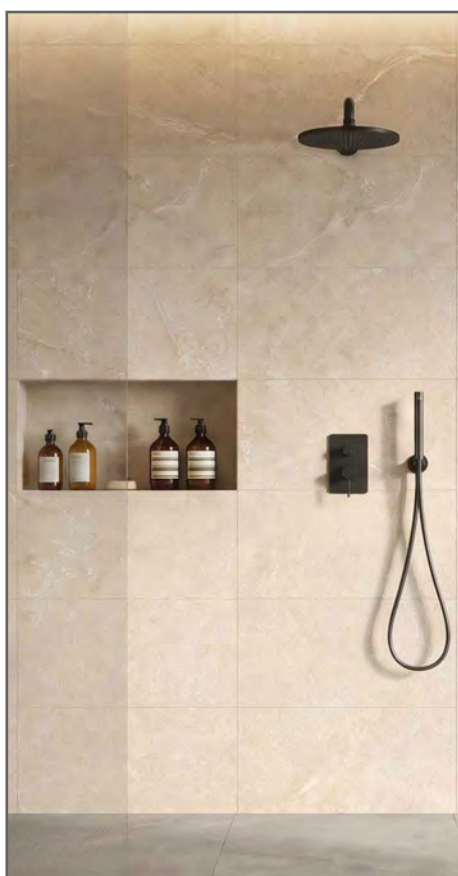

**Uso:**  
Pared

**Área:**  
Interior

**Acabado:**  
Marmoleado  
Satinado

**AZULEJO**  
**Marmol Forli Soft Silver**

30x60 cm  
012156

Origen: México

**GRADO A**

PISOS