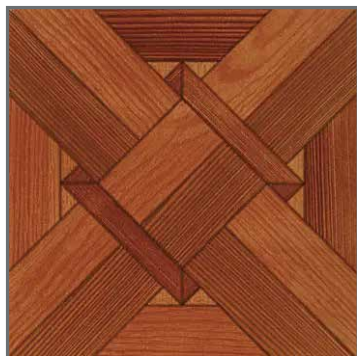

Antes: Q78.95

Uso:  
Piso

Área:  
Interior

Acabado:  
Madera  
Geométrico  
Brillante

**PISO**  
**Maderas Hiria**

33x33 cm  
007727

Origen: México

**GRADO A**