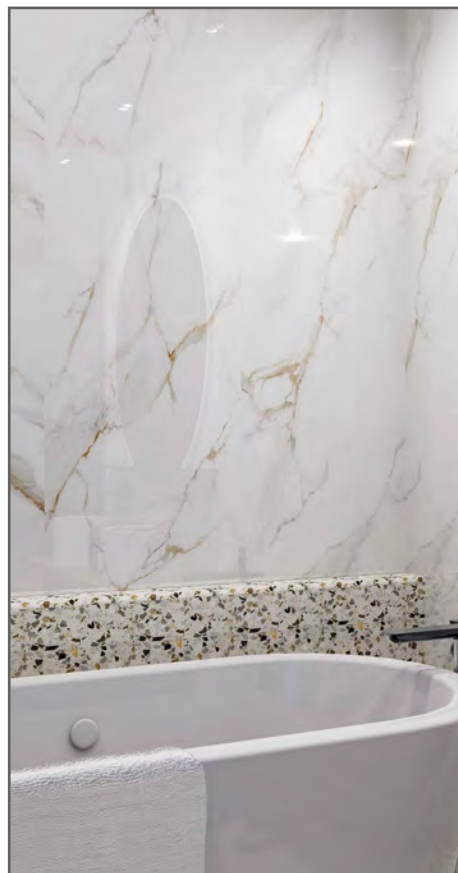

Uso:  
Pared  
y Piso

Área:  
Interior y  
Exterior

Acabado:  
Marmoleado  
Brillante

**PORCELANATO  
Sahara Laurent**

60x60 cm  
010846

GRADO A

PISOS

BAÑOS