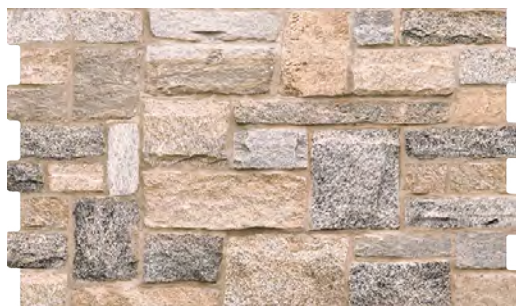

PISOS

BAÑOS

GRIFERÍA

CONSTRUCCIÓN

| GRADO A = Producto de Primera Calidad. |

Fachaletas

FACHALETA
Cris Rock Classic
32x54 cm - 010047

Origen: Brasil

GRADO A

OFERTA

Q89.95
m²

Antes: Q111.95

Uso:
Pared

Área:
Interior y Exterior

Acabado:
Ladrillo
Piedra Mate