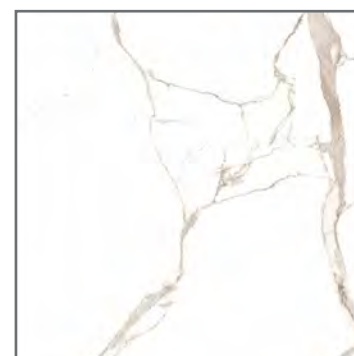

OFERTA

**Q139.95**  
m<sup>2</sup>

Antes: Q157.95

Uso:  
Pared  
y Piso

Área:  
Interior y  
Exterior

Acabado:  
Marmoleado  
Brillante

**PORCELANATO**  
**Statuario Rich Gold**

60x60 cm  
010711