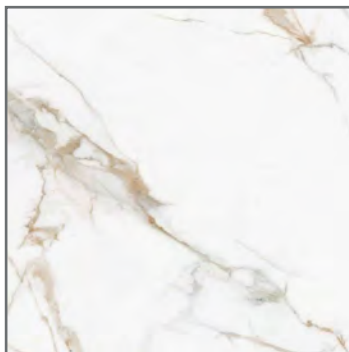

**PORCELANATO
Grecia**

60x60 cm
012341

GRADO A

OFERTA

Q119.95
m²

Antes: Q157.95

Uso:
Pared
y Piso

Área:
Interior

Acabado:
Marmoleado
Brillante