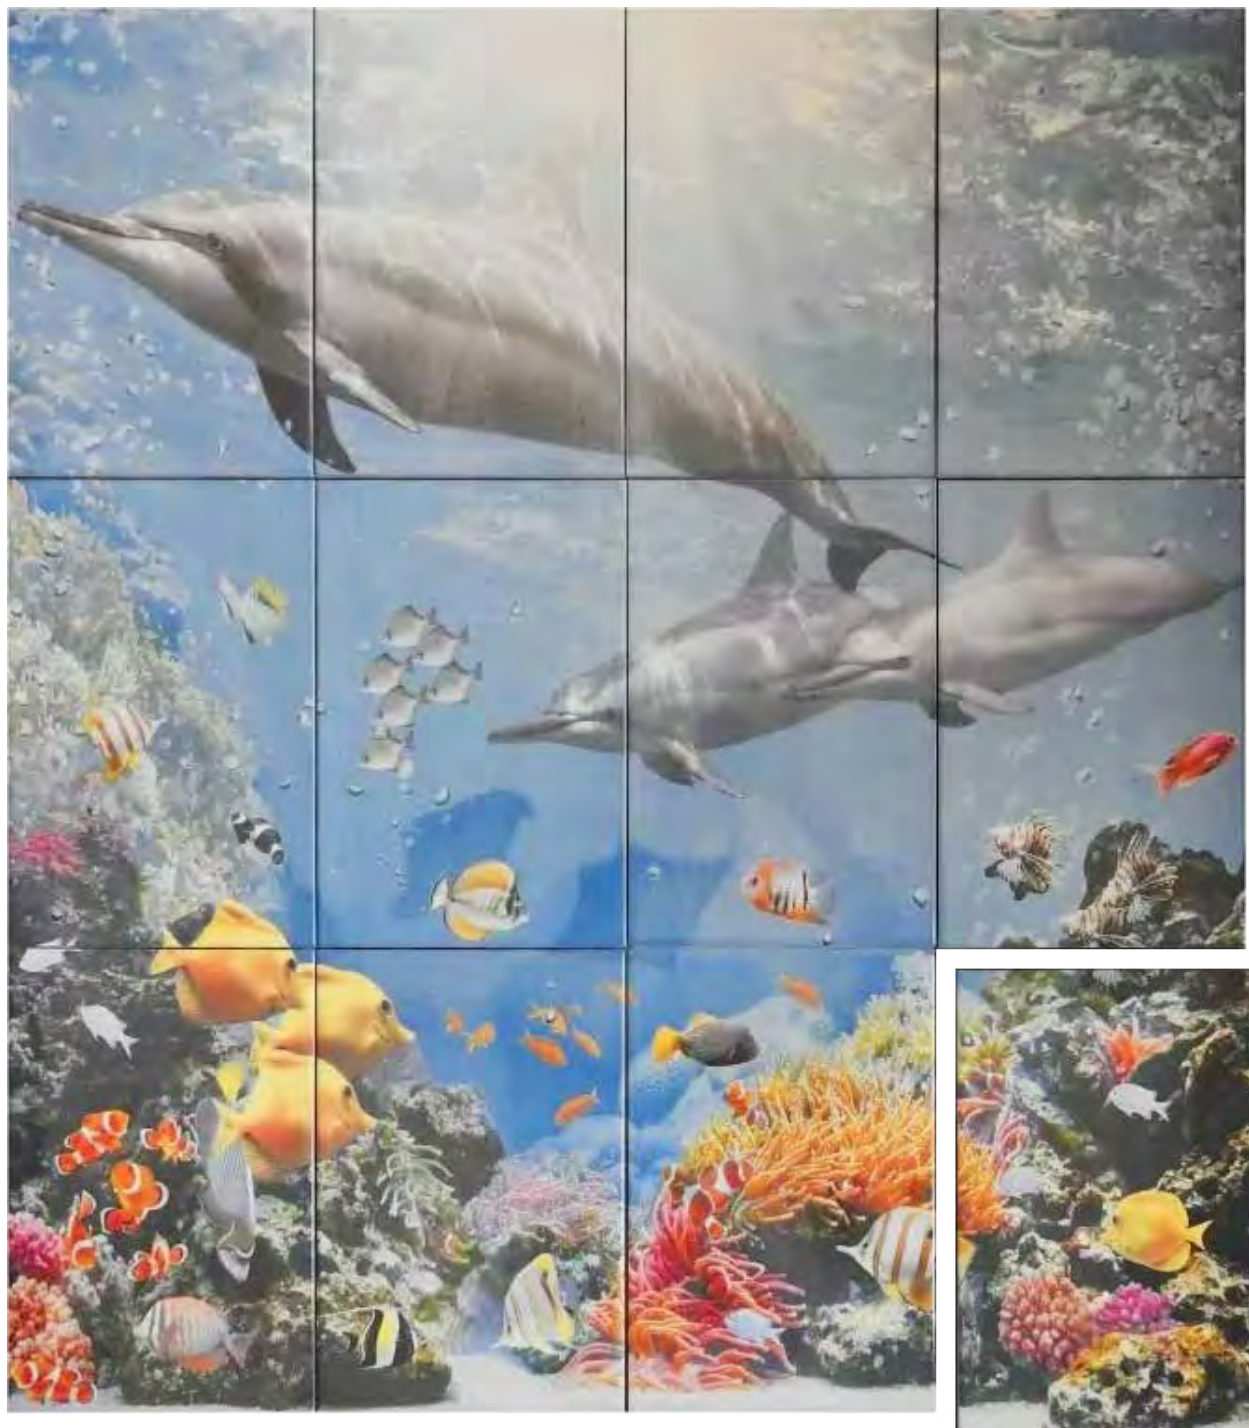

**DECORADO**  
**Última Cena 4 piezas**  
20x30 cm (cada pieza)  
006123

**OFERTA**

**Q109.<sup>95</sup>**

Antes: Q119.95

**DECORADO**  
**Kalipso 4 piezas**  
20x30 cm (cada pieza)  
007886

Oferta válida del 2 al 30 de junio de 2026. Aplican restricciones. Mientras duren existencias.