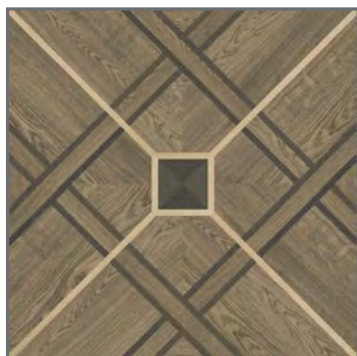

Uso:  
Piso

Área:  
Interior

Acabado:  
Madera  
Semibrillante

**PISO**  
**Madera Nitza Café**

36x36 cm  
008994

Origen: México

**GRADO A**

OFERTA