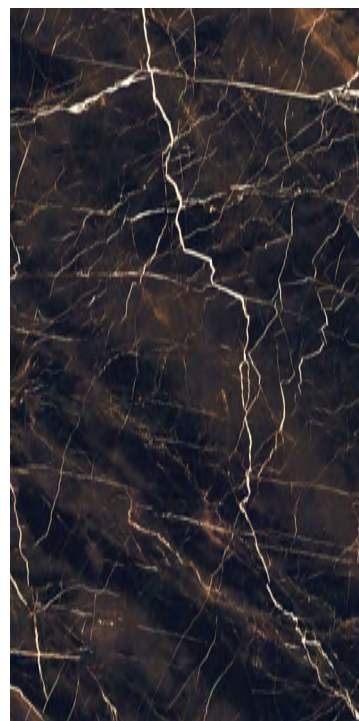

Antes: Q172.95

**Uso:**  
Pared  
y piso

**Área:**  
Interior  
y Exterior

**Acabado:**  
Marmoleado  
Brillante

**PORCELANATO**  
**Port Laurent**  
60x120 cm - 010481

**GRADO A**

PISOS

BAÑOS