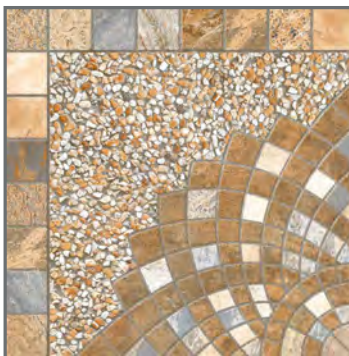

PISO
Cantier Gray

44x44 cm
012348

Origen: México

GRADO A

OFERTA

Q76.95
m²

Antes: Q86.95

Uso:
Piso

Área:
Interior

Acabado:
Rústico Exterior
Granillado