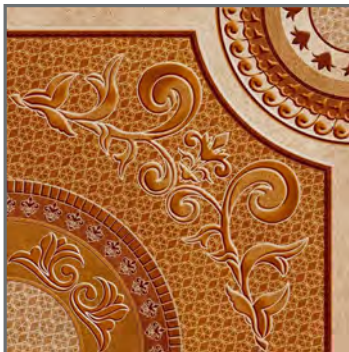

Antes: Q88.95

Uso:  
Piso

Área:  
Interior

Acabado:  
Geométrico  
Brillante

**PISO**  
**Betania Rojo**

44x44 cm  
010416

Origen: México

**GRADO A**