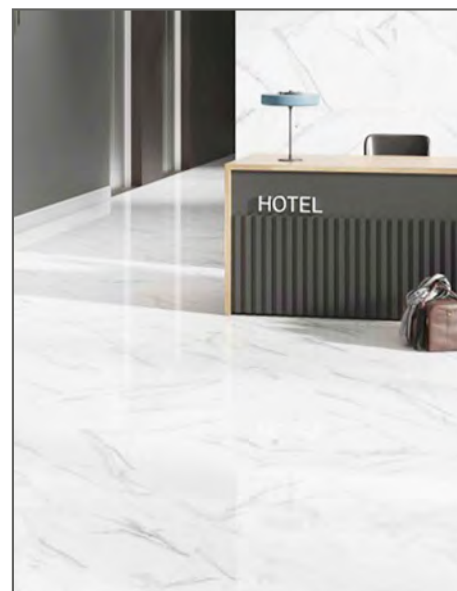

Área:  
Interior  
y Exterior

Acabado:  
Marmoleado  
Brillante

**PORCELANATO**  
**Statuario Rich Silver**  
60x120 cm - 010337

**GRADO A**

Oferta válida del 2 al 30 de junio de 2026. Aplican restricciones. Mientras duren existencias.