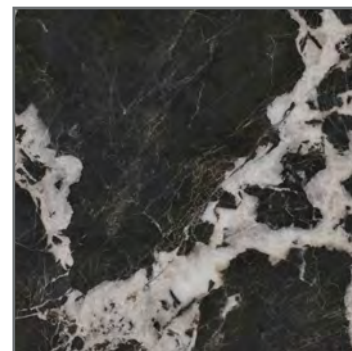

Q109.95/m²

Antes: Q172.95

Uso:
Pared
y Piso

Área:
Interior y
Exterior

Acabado:
Marmoleado
Mate

PORCELANATO
Remis Marmol Oscuro

60x60 cm
012077

GRADO A