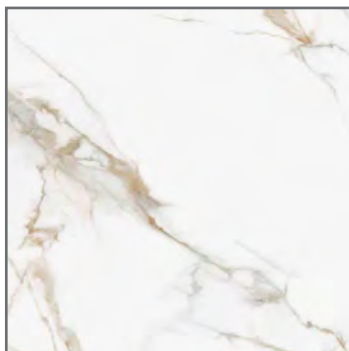

Antes: Q157.95

Uso:
Pared
y Piso

Área:
Interior

Acabado:
Marmoleado
Brillante

PORCELANATO
Paraty

60x60 cm
011331

GRADO A

OFERTA