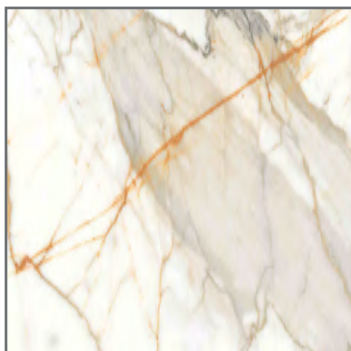

Porcelanatos

OFERTA

Q139.95
m²

Antes: Q152.95

Uso:
Pared
y Piso

Área:
Interior y
Exterior

Acabado:
Marmoleado
Brillante

**PORCELANATO
Apollo White**