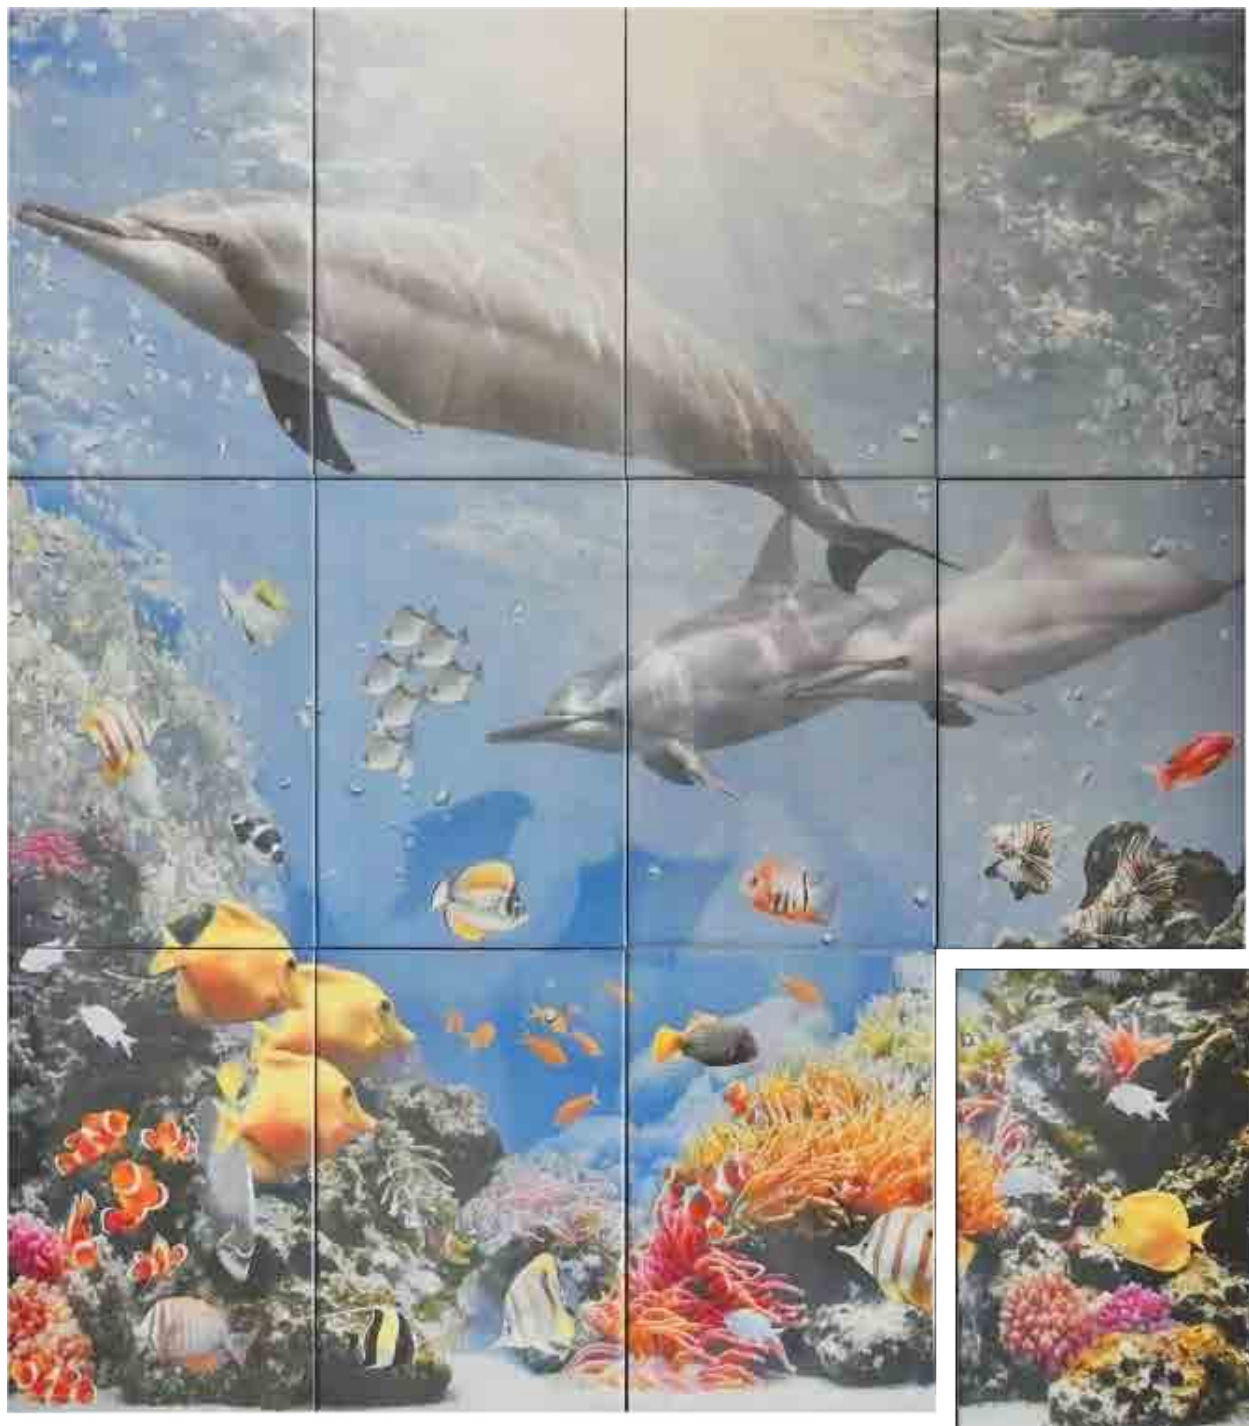

PISOS

BAÑOS

GRIFERÍA

CONSTRUCCIÓN

| GRADO A = Producto de Primera Calidad. |

Decorados

OFERTA

Q319.⁹⁵

Antes: Q339.95

MURAL
Mundo Marino Digital 12 piezas

20x30 cm (cada pieza)

010766