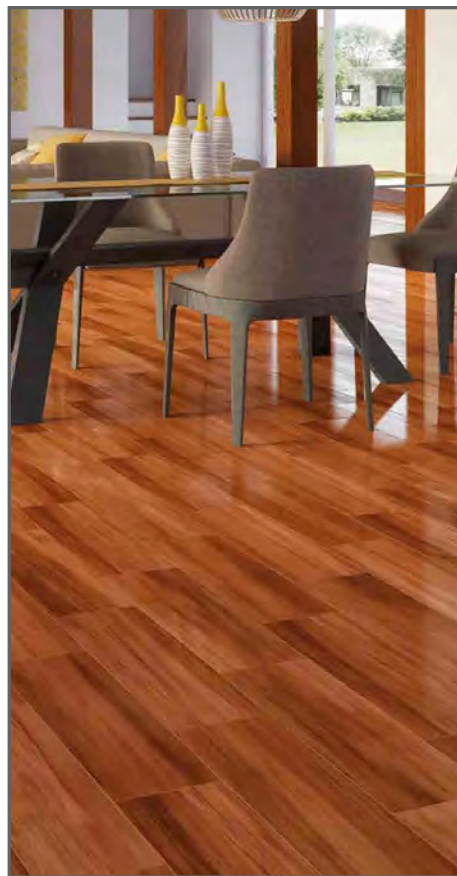

OFERTA

Q92.95
m²

Antes: Q104.95

Uso:
Pared
y Piso

Área:
Interior y
Exterior

Acabado:
Madera
Brillante

DUELA
Laka Natural

18x55 cm
007982

Origen: México

GRADO A

OFERTA

Q92.95
m²

Antes: Q104.95

Uso:
Pared
y Piso

Área:
Interior y
Exterior

Acabado:
Madera
Brillante

DUELA
Laka Cherry

18x55 cm
007961

Origen: México

GRADO A

OFERTA

Q94.95
m²

Antes: Q104.95

Uso:
Pared
y Piso

Área:
Interior y
Exterior

Acabado:
Madera Mate
Anti slip

DUELA
Sandoval Avellana

18x55 cm
010783

Origen: México

GRADO A