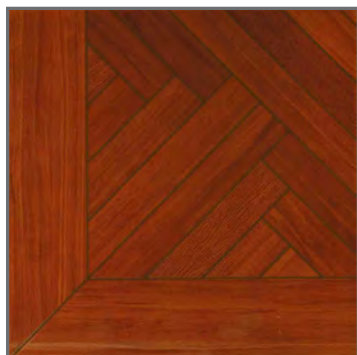

OFERTA

Q77.95
m²

Antes: Q88.95

Uso:
Piso

Área:
Interior

Acabado:
Geométrico
Brillante