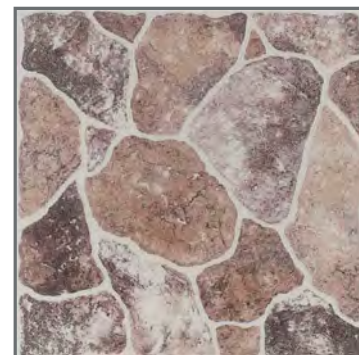

PISO
Empedrado Café

44x44 cm
008834

Origen: México

GRADO A

Oferta válida desde el 28/04/2026 hasta 01/06/2026. Aplican restricciones. Mientras duren existencias.

OFERTA

Q77.95
m²

Antes: Q88.95