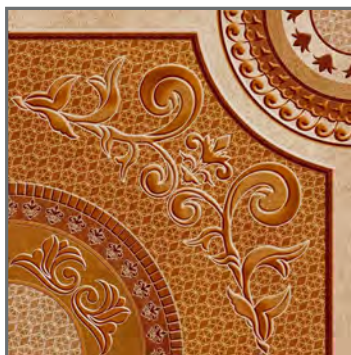

OFERTA

Q74.95
m²

Antes: Q88.95

Uso:
Piso

Área:
Interior

Acabado:
Geométrico
Brillante

PISO
Betania Rojo

44x44 cm
010416