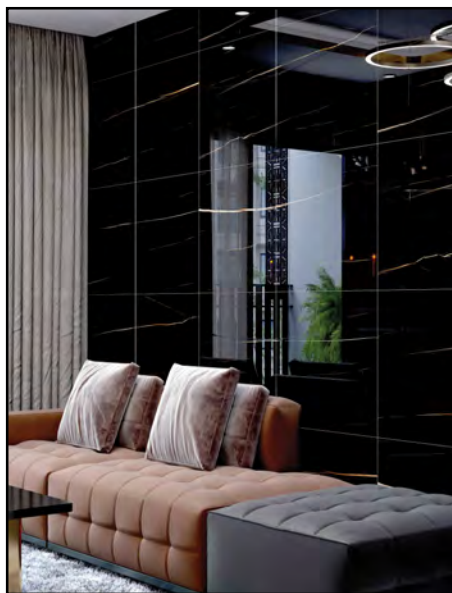

Q149.95
m²

Antes: Q193.95

Uso:
Pared y piso

Área:
Interior
y Exterior

Acabado:
Marmoleado
Brillante

**PORCELANATO
Sahara Laurent**

60x120 cm - 010847

GRADO A