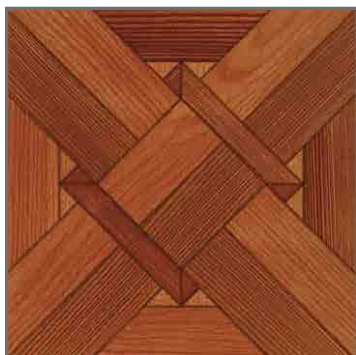

Acabado:
Madera
Geométrico
Semibrillante

**PISO
Madera Ceilan**

33x33 cm
007728

Origen: México

GRADO A

PISOS

BAÑOS

GRIFERÍA

Acabado:
Madera
Geométrico
Brillante

PISO
Maderas Hiria

33x33 cm
007727

Origen: México

GRADO A

OFERTA

Q72.95
m²

Antes: Q84.95