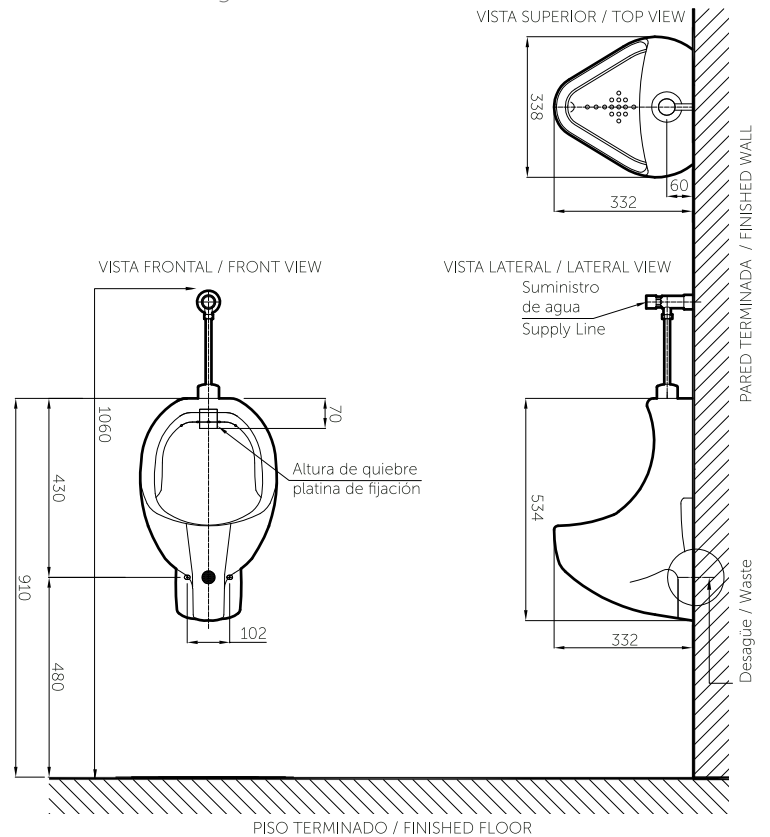

Inspiración Profesional

Con líneas curvas y ahorro de agua se crea la serie Artico, que se adapta a tus necesidades según el sistema de accionamiento, altura y precio.

- Bajo consumo de agua (1.9 lt. promedio)
- Orinal para fluxómetro (1 galón) o llave temporizada.
- Altura ajustable a 17", ideal para personas con dificultades de movilidad (ADA).
- Descarga a pared.
- Incluye llave temporizada de push.

Professional Inspiration

With curved lines and watersafe, the Artico series is created. Adapts to your needs, height and price.

- Low water consumption (1.9 liters average)
- Flowmeter urinal (1 gallon) or timed key.
- Height adjustable to 17", ideal for people with mobility difficulties (ADA).
- Discharge to the wall.
- Push- button timer included.

SERIE PROFESIONAL

ÁRTICO

Orinal de una pieza
One piece urinal

1.9 Lpf.
0.50 Gpf.

Ref. 6558617

Información técnica

Technical Information

Material Material	Porcelana sanitaria Vitreous China
Dimensiones (An x L x Al) Dimensions (W x D x H)	338 x 332 x 534 mm. 13.3 x 13 x 21 inch.
Dimensiones del pozo (An x Pr) Basin dimensions (W x D)	250 x 273 mm. 9.8 x 10.7 inch.
Profundidad de pozo Basin depth	114 mm. 4.8 inch.
Ubicación rebose Overflow location	N/A N/A
Diámetro desagüe Drain diameter	Ø45 mm.
Peso Neto (aprox.) Net Weight (approx.)	12.4 kg. 27.3 lb.
Altura de instalación Installation height	910 mm. 35.8 inch.
Tipo de griferías compatibles Compatible faucets kind	Fluxómetro Fluxometer Llave temporizadora Timer key

Plano técnico

Technical Drawing

Unidades / Units: mm.

Estas dimensiones son nominales y son sujetas a cambio sin previo aviso.
These dimensions are nominal and are subject to change without prior notice.