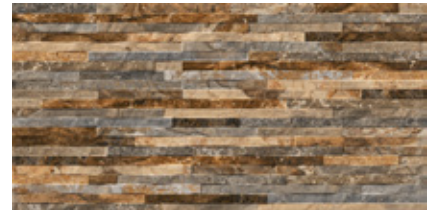

FACHALETA
Volkano Óxido
45x90 cm
009900
Origen: India