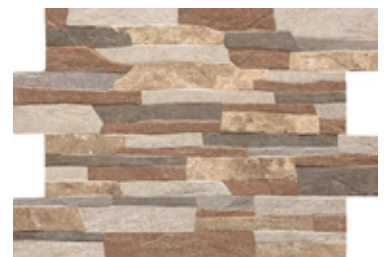

OFERTA

Q89.95
m²

Antes: Q.109.95

Uso:
Pared y
Fachada

Area:
Interior
Exterior

Acabado:
Ladrillo
Piedra
Mate

FACHALETA Dent Malta Stone Mix

30x45 cm
009589