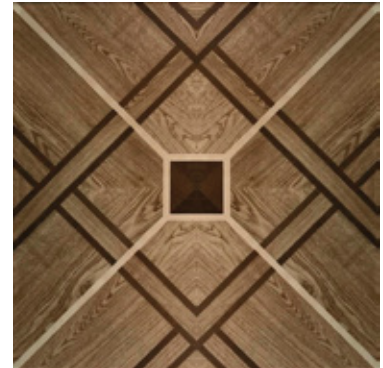

Antes: Q.84.95

Uso:
Piso

Area:
Interior

Acabado:
Madera
Semibrillante

PISO
Madera Nitza Café

36x36 cm
008994

Origen: México

OFERTA