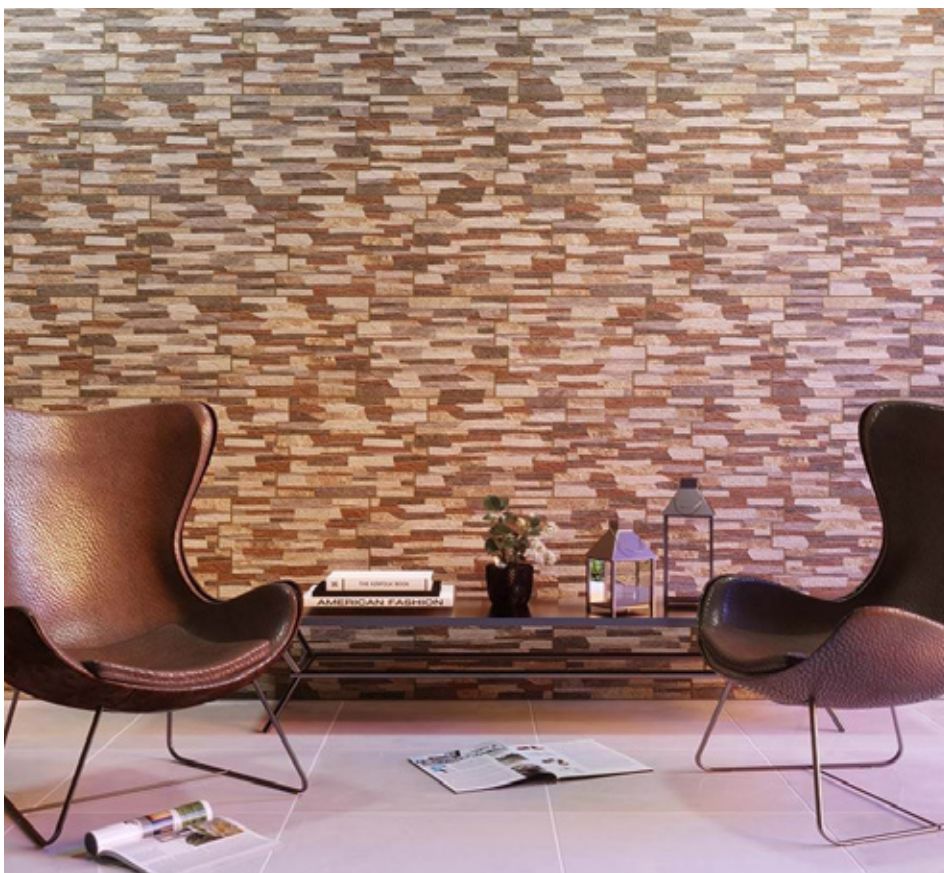

Q89.95
m²

Antes: Q.99.95

Uso:
Pared y
Fachada

Area:
Interior y Exterior

Acabado:
Ladrillo
piedra
Mate

FACHALETA Rock Classic

32x54 cm
10047

Origen: Brasil