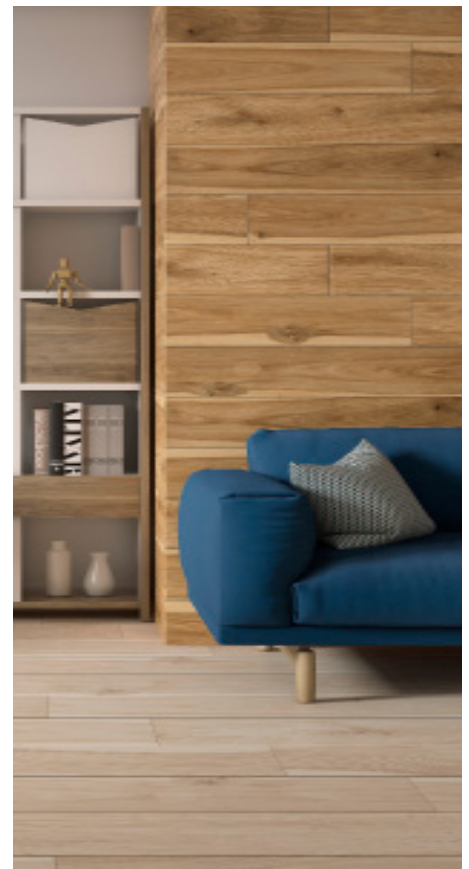

OFERTA

Q119.95
m²

Antes: Q 134.95

Uso:
Piso

Area:
Interior

Acabado:
Madera
Mate

OFERTA

Q119.95
m²

Antes: Q 134.95

Uso:
Piso

Area:
Interior

Acabado:
Madera
Mate

OFERTA

Q119.95
m²

Antes: Q 134.95

Uso:
Piso

Area:
Interior

Acabado:
Madera
Mate

OFERTA

Q119.95
m²

Antes: Q 134.95

Uso:
Piso

Area:
Interior

Acabado:
Madera
Mate