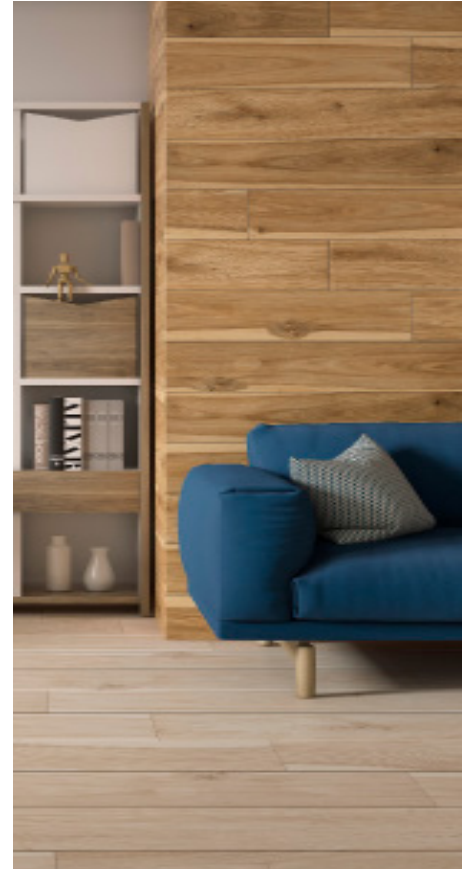

Uso:
Piso

Area:
Interior

Acabado:
Madera
Mate

DUELA
Woodtime Eucalipto
20x120 cm
009591
Origen: México

OFERTA

Q119.95
m²

Antes: Q 134.95

Uso:
Piso