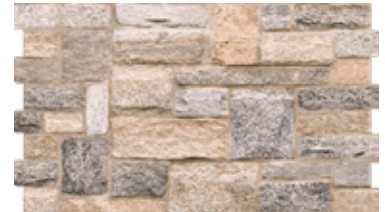

Q89.95
m²

Antes: Q.99.95

Uso:
Pared y
Fachada

Area:
Interior y Exterior

Acabado:
Ladrillo
piedra
Mate

FACHALETA Rock Classic

32x54 cm
10047

Origen: Brasil