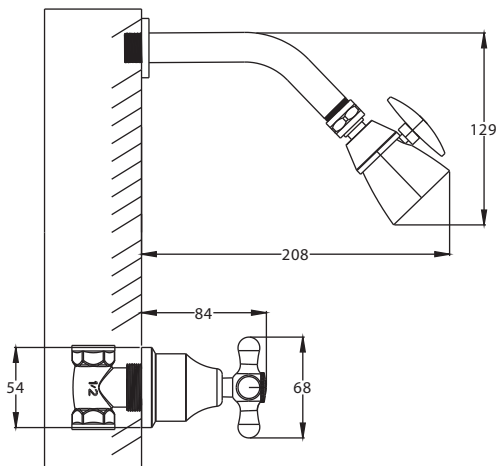

JUEGO DE DUCHA SENCILLA CON LLAVE (AGUA FRÍA) SHOWER WITH HANDLE (COLD WATER) REF. 19.06549.002

Características

- Cartucho de bronce 1/4 vuelta.
- Periodo de vida útil: 150 000 ciclos.
- Cuerpo de bronce, manija de zinc.
- Acabado cromado.
- Caudal de agua: 1.8 a 2.2 GPM (a 0.25 mpa).

Features

- Brass cartridge 1/4 turn.
- Life time: 500 000 cycles.
- Brass body, zinc handle.
- Chromed lever handle.
- Flowrate: 1.8 to 2.2 GPM (at 0.25 mpa).

VISTA LATERAL

Unidades: milímetros

VISTA FRONTAL