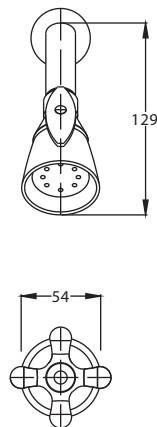

JUEGO DE DUCHA SENCILLA CON LLAVE (AGUA FRÍA) SHOWER WITH HANDLE (COLD WATER) REF. 19.06549.002

Características

- Cartucho de bronce 1/4 vuelta.
- Periodo de vida útil: 150 000 ciclos.
- Cuerpo de bronce, manija de zinc.
- Acabado cromado.
- Caudal de agua: 1.8 a 2.2 GPM (a 0.25 mpa).

Features

- Brass cartridge 1/4 turn.
- Life time: 500 000 cycles.
- Brass body, zinc handle.
- Chromed lever handle.
- Flowrate: 1.8 to 2.2 GPM (at 0.25 mpa).

VISTA LATERAL

Unidades: milímetros

VISTA FRONTAL