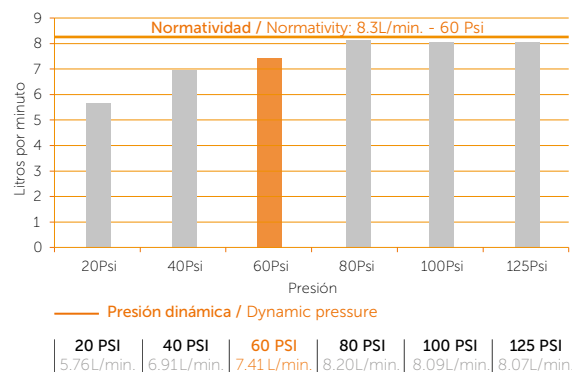

Diagrama de caudal

Flow diagram

Repuestos

Spare parts

- Ref. 19.01261 Aireador BREZZA.
- Ref. 19.01261 BREZZA aerator.
- Ref. 19.01262 Cartucho BREZZA grifería lavamanos.
- Ref. 19.01262 BREZZA cartridge lavatory faucets.