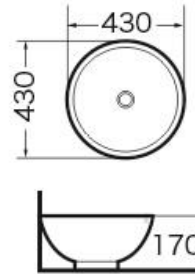

LAVAMANOS AQUOS FONTE BLANCO BOWL SOBREP XS-0013

XS-0013

Art basin

Size:430x430x170 mm

Above counter mounting

Descripción

Variados diseños y medidas que se adaptan a la necesidad de cada cliente, fabricados en distintos materiales que permiten al consumidor seleccionar el que más se adapte a su estilo y gusto. Lavamanos de diseño, ideal para baños sociales con poco espacio ya que cuenta con una altura apropiada, lo que además facilita su instalación. Se distingue por su diseño robusto y tradicional, que transmite un concepto de sofisticación, elegancia y sobriedad a los espacios. Lavamanos fabricados en porcelana sanitaria, fácil limpieza y acabado duradero.