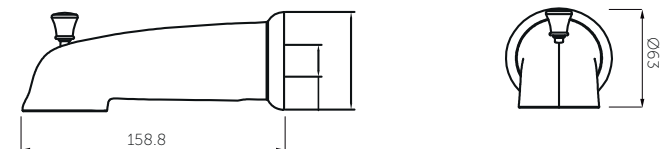

Certificaciones

Certifications

Planos técnicos

Technical Drawings

Mezclador
Mixer

VISTA LATERAL / LATERAL VIEW

VISTA FRONTAL / FRONT VIEW

Lavapiés
Tub spout

VISTA LATERAL / LATERAL VIEW

VISTA FRONTAL / FRONT VIEW

Unidades / Units: mm.

Estas dimensiones son nominales y son sujetas a cambio sin previo aviso.
These dimensions are nominal and are subject to change without prior notice.