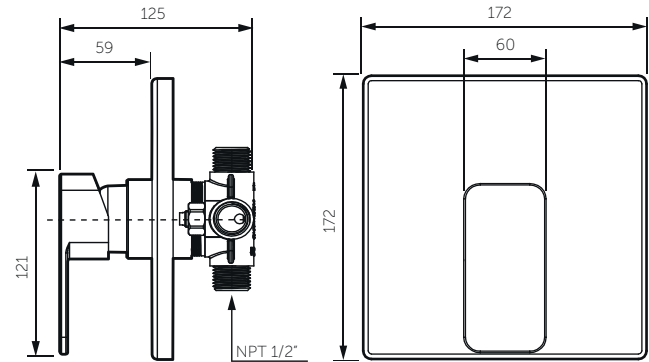

Certificaciones

Certifications

Planos técnicos

Technical Drawings

Mezclador
Mixer

VISTA LATERAL / LATERAL VIEW

VISTA FRONTAL / FRONT VIEW

Lavapiés
Tub spout

VISTA LATERAL / LATERAL VIEW

VISTA FRONTAL / FRONT VIEW

Unidades / Units: mm.

Estas dimensiones son nominales y son sujetas a cambio sin previo aviso.
These dimensions are nominal and are subject to change without prior notice.