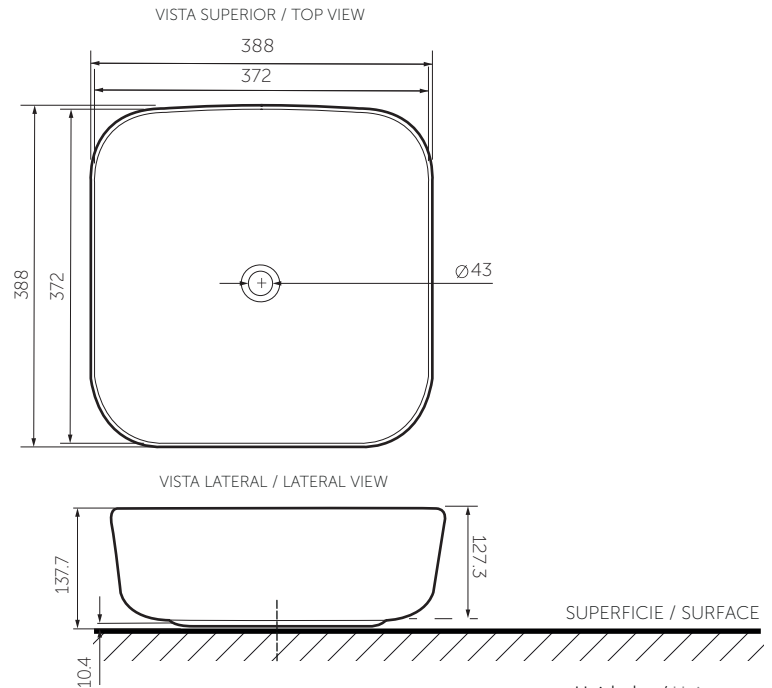

SERIE

COLONY ARAL

Lavamanos vessel

Vessel lavatory

Información técnica

Technical Information

Material Material	Porcelana sanitaria Vitreous China
Dimensiones (An x Al x Pr) Dimensions (W x H x D)	388 x 127.3 x 388 mm. 15.28 x 5.01 x 15.28 inch.
Profundidad de pozo Basin depth	111.4 mm. 4.4 inch.
Ubicación rebose Overflow location	N/A
Diámetro desagüe Drain diameter	Ø43 mm. Ø1,7 mm.
Peso Neto (aprox.) Net Weight (approx.)	8.2 kg. 18 lb.
Producto empacado (An x Al x Pr) Packaged product (W x H x D)	406 x 154 x 406 mm. 16 x 6.1 x 16 inch.
Peso Bruto (aprox.) Shipping Weight (approx.)	8.7 kg. 19.2 lb.
Altura de instalación Installation height	850 mm. 33.5 inch.
Tipo de grifería compatible Compatible faucet kind	Monocontrol, A pared, 4-8 pulg. Single lever, T o wall, 4-8 inch.

Plano técnico

Technical Drawing

Estas dimensiones son nominales y son sujetas a cambio sin previo aviso.
These dimensions are nominal and are subject to change without prior notice.

Color
Color

Blanco
White