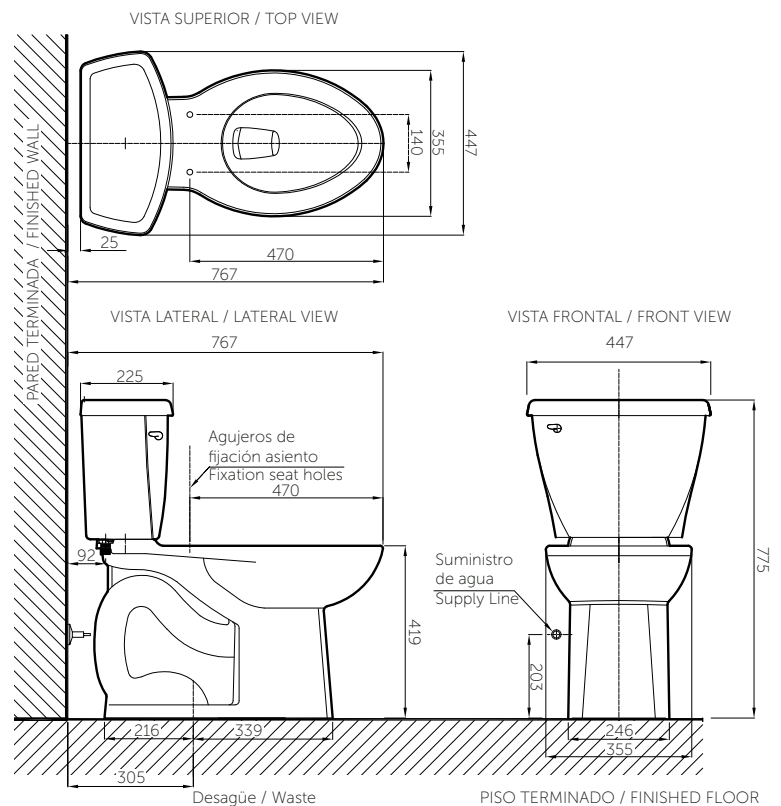

CADET
Sanitario / Toilet

Información técnica

Technical Information

Material Material	Porcelana sanitaria Vitreous China
Dimensiones (An x L x Al) Dimensions (W x D x H)	447 x 767 x 775 mm. 17.5 x 30.1 x 30.5 inch.
Presión de agua Water pressure	20 - 80 PSI
Consumo de agua Water consumption	Descarga sencilla 4.8 Lpf. Single flush 1.28 Gpf.
Sistema de descarga Outlet system	Sifón jet. Sifon jet.
Espejo de agua Water surface area	208 x 220 mm. 8 x 8.6 inch.
Altura de sello Trap seal	62 mm. 2.4 inch.
Distancia del muro al centro del desagüe Wall distance from waste center	305 mm. 12 inch.
Válvula de llenado Fill valve	Antisifón. Anti-siphon.
Válvula de descarga Flush valve	76.2 mm. 3 inch.
Capacidad de descarga Flushing capacity	1300 gr. MISO
Peso Neto (aprox.) Net Weight (approx.)	39.6 kg. 87.3 lb.

Plano técnico

Technical Drawing

Unidades / Units: mm.

Estas dimensiones son nominales y son sujetas a cambio sin previo aviso.
These dimensions are nominal and are subject to change without prior notice.