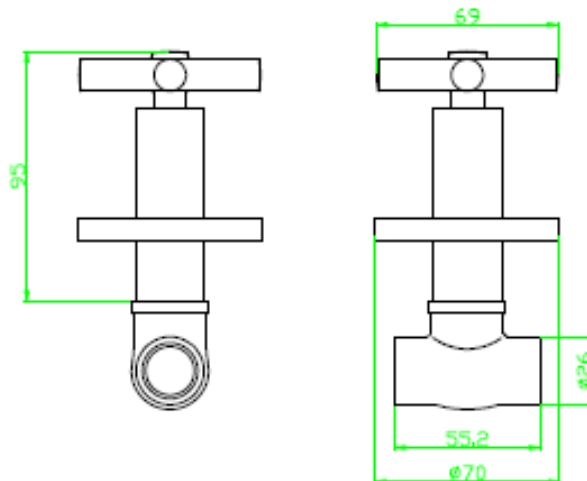

FEATURES / CARACTERÍSTICAS

- Monomando Agua Fría
- Incluye Válvula
- Garantía de 25 años limitada

013CSCC

Cröss

Ducha 1 manija
Cromo Pulido

Warranty / Garantía

- 25 Year Mechanical & 5 Year Pfinish Warranty
- 25 años mecánicos y 5 años en acabado.

Dimensions / Dimensiones

PROJECT / PROYECTO: _____

CONTRACTOR / CONTRATISTA: _____

NOTES / NOTAS: _____

PfISTER.

www.pfisterfaucets.com/international
A Division of Spectrum Brands, Inc.
19701 DaVinci
Lake Forest, CA 92610 USA