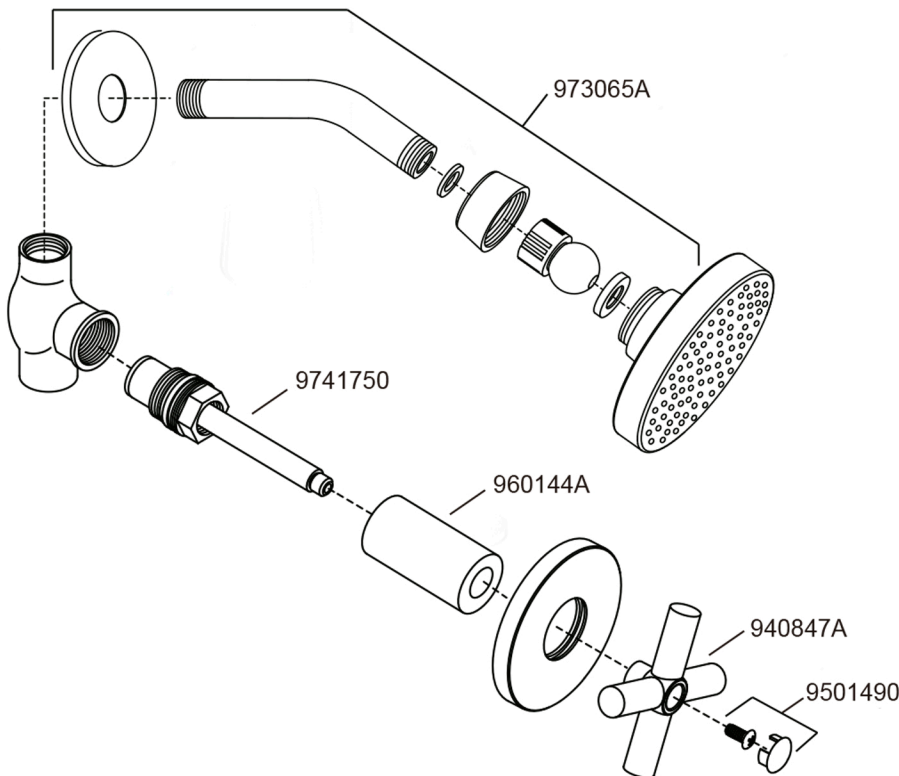

### Llave individual para ducha con regadera manija de cruz

1-Handle Shower Only Faucet

Polished Chrome / Cromo Pulido

## FEATURES / CARACTERÍSTICAS

- Flujo de 2.5 GPM de la regadera
- Cabeza de ducha, brazo de ducha y manija de cruz
- 25 años mecánicos y 5 años Garantía de acabado
- Monomando Agua Fría
- Incluye Válvula
- 2.5 GPM shower flow
- Shower head, shower arm and cross handle
- 25 mechanical years and 5 years Finish guarantee
- Cold Water Single Lever
- Includes Valve