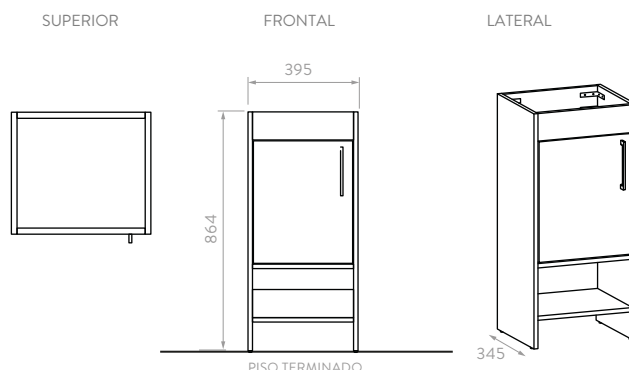

PLANOS TÉCNICOS