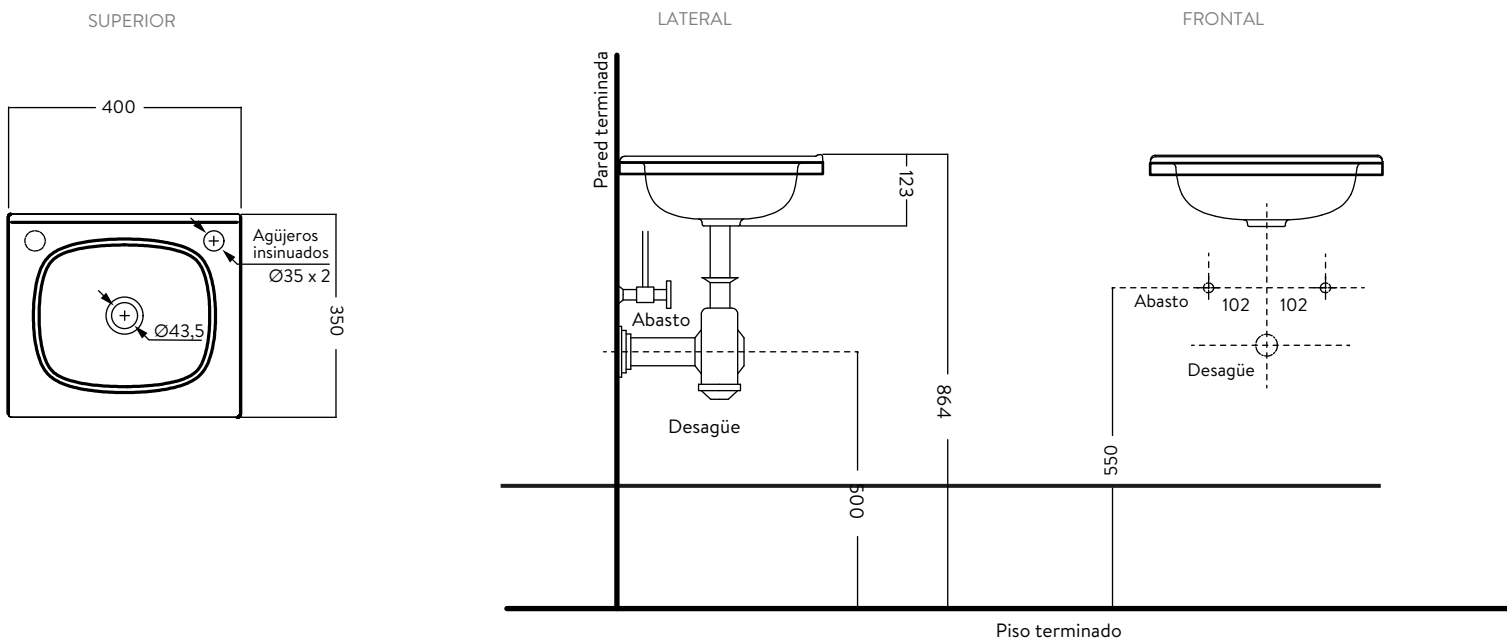

COLOR:

WENGUE

BLANCO

INFORMACIÓN TÉCNICA

Material	Madera aglomerada: Tablero aglomerado de 15mm.
Textura	Rustica
Canto	PVC flexible 0,5 mm de calibre.
Dimensiones Generales (H*W*P)	34,02" x 17,72" x 13,77" (864 x 450 x 350 mm).
Peso Neto Aproximado	24,25 lb (11 kg)
Peso Bruto Aproximado	26,67 lb (12.1 kg)

PLANOS TÉCNICOS

Unidades: mm.

Estas dimensiones son nominales y están sujetas a cambios sin previo aviso.

SERVICIO
POST VENTA

AÑOS DE
GARANTÍA
(madera)

AÑO DE
GARANTÍA
(herrajes)

COMPATIBILIDAD CON ELEMENTOS CORONA

MÉXICO: Directo 81 8125 2000 / LADA sin costo 800 705 1020

Si usted desea ver nuestra línea completa de productos por favor ingrese a: coronacentroamerica.com

corona

ALUVIA ESENCIAL 40

Mueble de baño 40 x 45 cm

PLANO LAVAMANOS ALUVIA 40 CM

Unidades: mm

Estas dimensiones son nominales y están sujetas a cambios sin previo aviso.